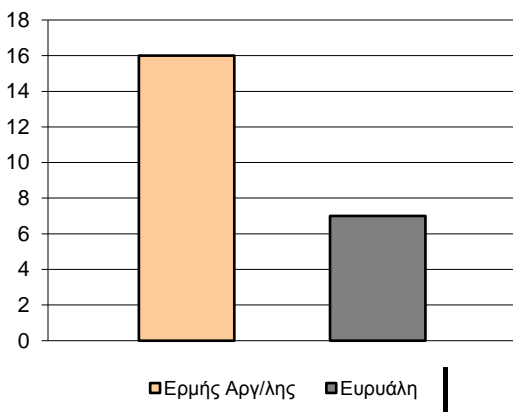

Starters - Subs ratio

Fastbreak Pts

Turnover Pts

Second Chance Pts

NOTES

Στα μέσα του 2ου δεκαλέπτου ο Σκόνδρας αποβλήθηκε με ένα αντιαθλητικό φάουλ και μία τεχνική ποινή στην ίδια φάση.

GRAPHIC STATS

SCORE EVOLUTION

SCORE DIFFERENCE

LARGEST SCORING RUN

LARGEST LEAD