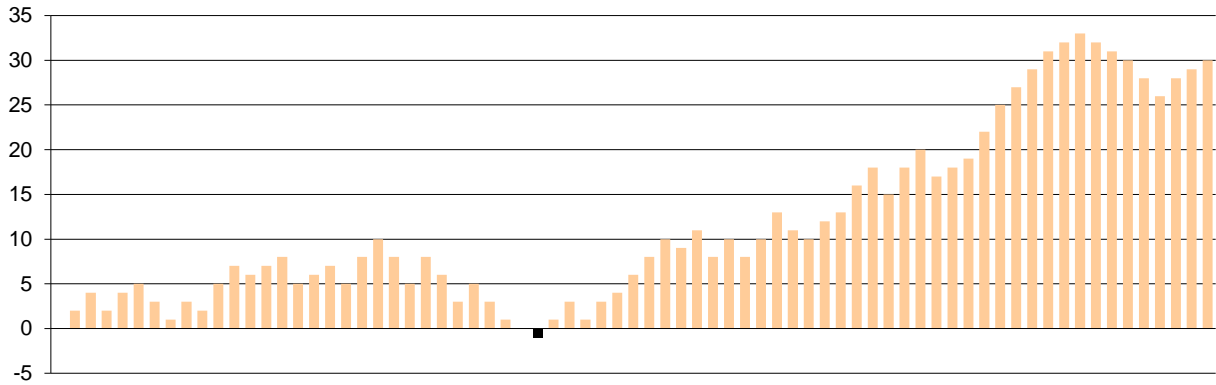

Starters - Subs ratio

Fastbreak Pts

Turnover Pts

Second Chance Pts

NOTES

Στα μέσα του 2ου δεκαλέπτου ο Σκόνδρας αποβλήθηκε με ένα αντιαθλητικό φάουλ και μία τεχνική ποινή στην ίδια φάση.

GRAPHIC STATS

SCORE EVOLUTION

SCORE DIFFERENCE

LARGEST SCORING RUN

LARGEST LEAD