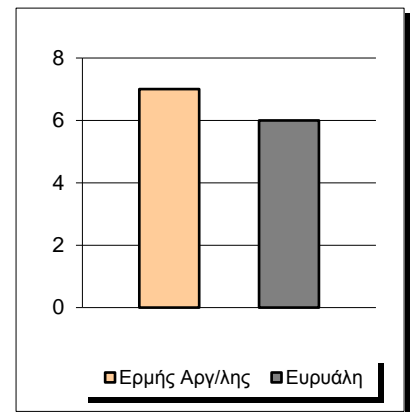

Starters - Subs ratio

Fastbreak Pts

Turnover Pts

Second Chance Pts

NOTES

Στα μέσα του 2ου δεκαλέπτου ο Σκόνδρας αποβλήθηκε με ένα αντιαθλητικό φάουλ και μία τεχνική ποινή στην ίδια φάση.

GRAPHIC STATS

SCORE EVOLUTION

SCORE DIFFERENCE

LARGEST SCORING RUN

LARGEST LEAD