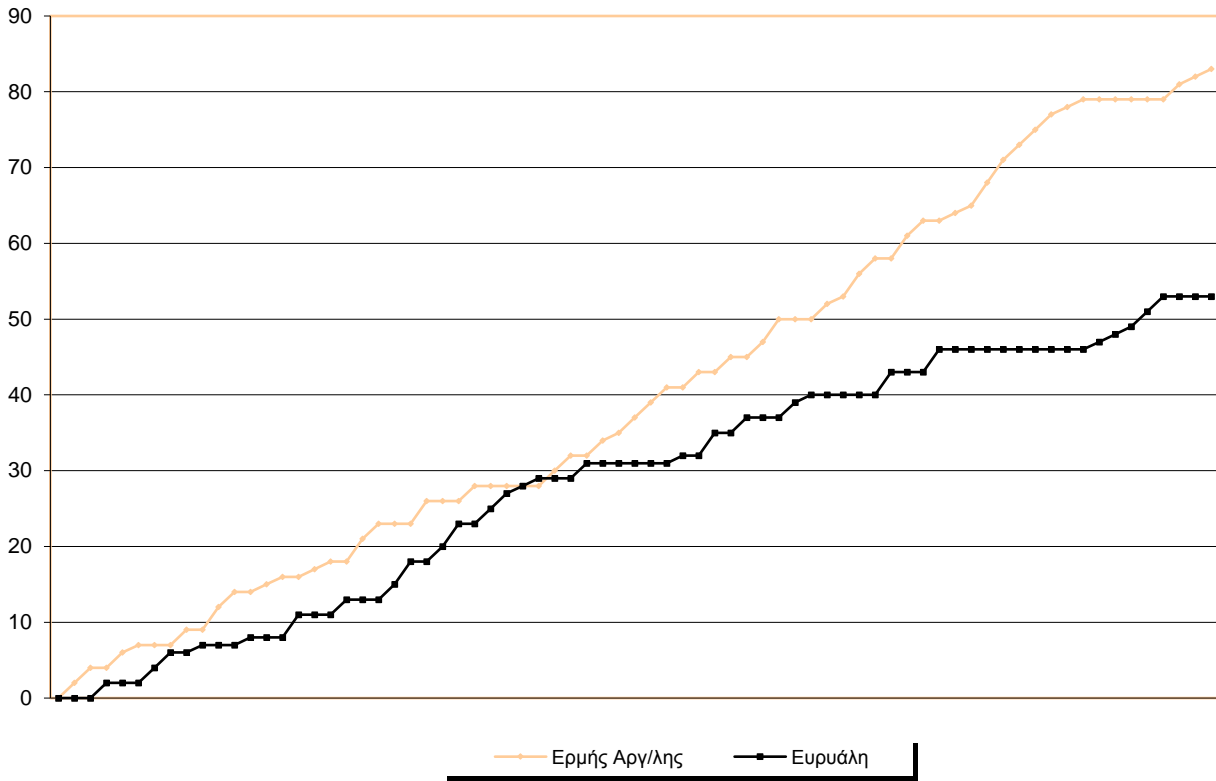

Starters - Subs ratio

Fastbreak Pts

Turnover Pts

Second Chance Pts

NOTES

Στα μέσα του 2ου δεκαλέπτου ο Σκόνδρας αποβλήθηκε με ένα αντιαθλητικό φάουλ και μία τεχνική ποινή στην ίδια φάση.

GRAPHIC STATS

SCORE EVOLUTION

SCORE DIFFERENCE

LARGEST SCORING RUN

LARGEST LEAD