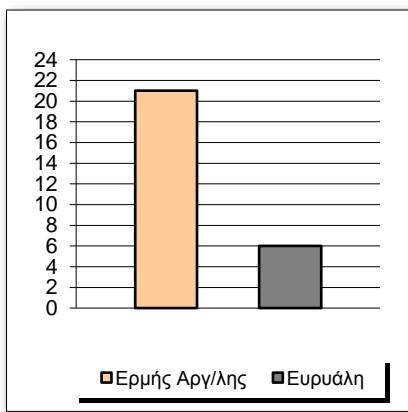

Starters - Subs ratio

Fastbreak Pts

Turnover Pts

Second Chance Pts

NOTES

Στα μέσα του 2ου δεκαλέπτου ο Σκόνδρας αποβλήθηκε με ένα αντιαθλητικό φάουλ και μία τεχνική ποινή στην ίδια φάση.

GRAPHIC STATS

SCORE EVOLUTION

SCORE DIFFERENCE

LARGEST SCORING RUN

LARGEST LEAD