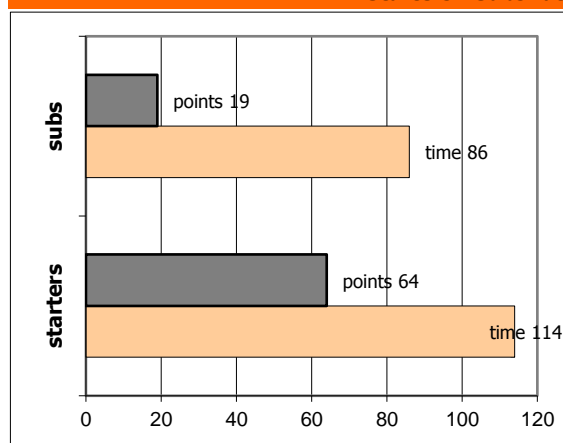

Ερμής Αργ/λης **83 - 53** Ευρυάλη

87%	13 / 15	FT	9 / 18	50%
56%	23 / 41	2FG	13 / 35	37%
42%	8 / 19	3FG	6 / 22	27%
42	31 - 11	Rb	19 - 10	29
	17	Tu	20	

Referees: Τσαχάκης, Παπαφωτίου, Παπαχρυσανθακόπουλος

By Quarter	1	2	3	4	End of Quarter	1	2	3	4
Ερμής Αργ/λης	18	23	27	15	Ερμής Αργ/λης	18	41	68	83
Ευρυάλη	13	19	14	7	Ευρυάλη	13	32	46	53

Ερμής Αργ/λης

Coach: Π. Γκαναβίας, Σ. Μουσιδής

Fastbreaks: 11 / 14

#	Player	Time (min)	Pts	Ft	2Fg	3Fg	+/-	Rbs		As	St	Tu	Bl	Fouls		Eff	
								de	of					dr	co		
4	Μαρής Ι.	18	5	0 / 1	1 / 2	1 / 1	30	4	1	3	1	0	1	1	0	13	
5	Μπαλαμώτης Ι.	9	0	0 / 0	0 / 1	0 / 0	-12	2	0	1	0	1	0	0	0	1	
6	Καβαλαράκης Ν.	24	14	1 / 2	5 / 7	1 / 2	25	2	1	4	5	1	1	7	3	22	
7	Σκόνδρας Π.	11	8	1 / 1	2 / 3	1 / 2	0	3	1	0	0	1	0	1	3	9	
16	Αυδής Α.	2	2	2 / 2	0 / 0	0 / 0	2	0	1	0	0	1	0	1	0	2	
9	Παπαδάκης Θ.	7	2	0 / 0	1 / 2	0 / 0	1	1	0	0	0	2	0	1	0	0	
10	Φωτόπουλος Θ.	22	12	4 / 4	1 / 5	2 / 3	27	4	1	4	2	3	0	4	2	15	
23	Γρηγόρας Σ.	20	8	2 / 2	3 / 6	0 / 2	15	4	2	2	3	0	0	1	2	14	
12	Πεφάνης Στ.	12	0	0 / 0	0 / 0	0 / 1	0	2	0	0	0	3	0	0	3	-2	
13	Ρετινιάς Δ.	27	18	3 / 3	6 / 9	1 / 2	17	2	2	1	1	0	0	1	0	20	
14	Μαυραντζώτου Γ.	30	12	0 / 0	3 / 4	2 / 4	26	6	0	2	2	1	0	0	3	18	
15	Δέδες Γ.	18	2	0 / 0	1 / 2	0 / 2	19	0	2	2	0	2	0	1	2	1	
	Team							1	0			2		1	0		
	1st quarter		18	5 / 5	5 / 11	1 / 4		9	3	4	3	4	0	5	5	24	
	2nd quarter		23	1 / 1	8 / 12	2 / 3		6	2	6	4	6	1	5	4	31	
	3rd quarter		27	3 / 4	6 / 10	4 / 6		6	2	5	3	1	1	4	2	36	
	4th quarter		15	4 / 5	4 / 8	1 / 6		10	4	4	4	6	0	5	7	21	
	Final Stats		200	83	13 / 15	23 / 41	8 / 19	150	31	11	19	14	17	2	19	18	112
				87%	56%	42%			42								

Starters - Subs ratio

Fastbreak Pts

Turnover Pts

Second Chance Pts

NOTES

Στα μέσα του 2ου δεκαλέπτου ο Σκόνδρας αποβλήθηκε με ένα αντιαθλητικό φάουλ και μία τεχνική ποινή στην ίδια φάση.

GRAPHIC STATS

SCORE EVOLUTION