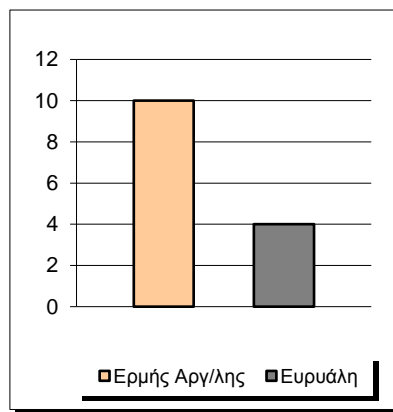

Starters - Subs ratio

Fastbreak Pts

Turnover Pts

Second Chance Pts

NOTES

Στα μέσα του 2ου δεκαλέπτου ο Σκόνδρας αποβλήθηκε με ένα αντιαθλητικό φάουλ και μία τεχνική ποινή στην ίδια φάση.

GRAPHIC STATS

SCORE EVOLUTION

SCORE DIFFERENCE

LARGEST SCORING RUN

LARGEST LEAD